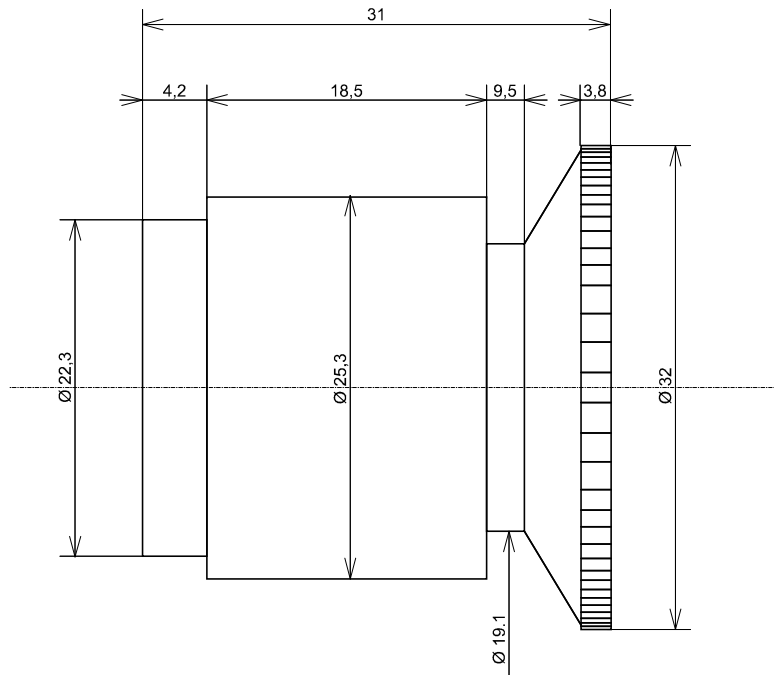

Cotes du bouchon aluminium origine BIRD

Gabarit pliage ech. 1

Taroudage 3/8" (9,53mm) UNEF 32 filets/pouce (0,78mm)

Matière : Laiton

|           |                      |                     |
|-----------|----------------------|---------------------|
| Ech : 2:1 | BIRD43 SAMPLING PLUG | Date : 12/2012      |
|           |                      | Dessiné par : F6IDT |