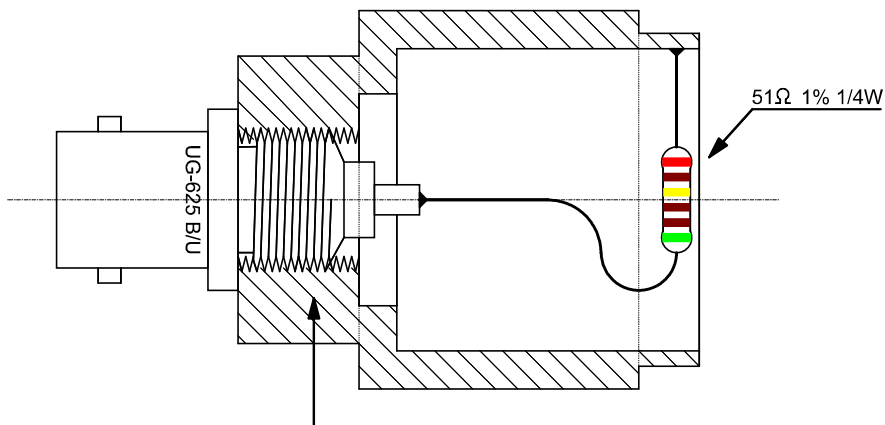

Cotes du bouchon aluminium origine BIRD

Gabarit pliage ech. 1

Taroudage 3/8" (9,53mm) UNEF 32 filets/pouce (0,78mm)

Matière : Laiton

|           |                      |                     |
|-----------|----------------------|---------------------|
| Ech : 2:1 | BIRD43 SAMPLING PLUG | Date : 12/2012      |
|           |                      | Dessiné par : F6IDT |